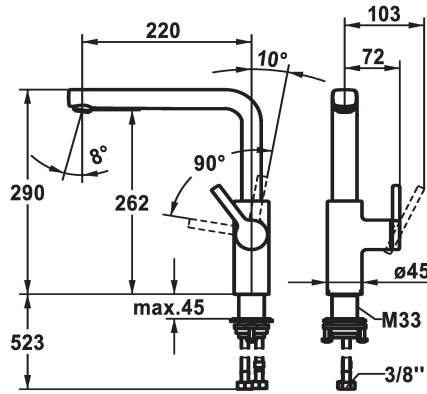

KWC AVA 2.0 Eengreepsmengkraan

Modell-Linie: AVA 2.0 | 10.461.012.000FL
Kranen | Eengreepkranen

KWC-No.

125370
chromeline, A 220, flexible connection hoses

125371
matt black, A 220, flexible connection hoses

125372
brushed steel, A 220, flexible connection hoses

Kleurcode

chromeline

matt black

brushed steel

- * Positionering van de hendel alleen rechts mogelijk
- Veiligheid voor kinderen: koud water bij hendelpositie naar voren
- * afstand wand tot hart tafelboring min. 20 mm
- * SwivelStop - draaibare uitloop 150°, uitbreidbaar tot 360°
- Neoperl® Cascade® SLC
- * OptimalSpace - Royale was- en werkomgeving
- * KWC patroon M 35 S
- met keramische-schijventechniek

- debiet en temperatuur traploos instelbaar
- temperatuurbegrenzing
- * Flexibele aansluitslangen 3/8"
- * QuickInstallation - Bevestiging met draadfitting met borgschroeven
- * Tafelboring ø35 mm
- * Apart bestellen (optie of indien nodig):
- Zwenkbebegrenzing 120° Z.538.320

B

Afmetingen wateruitlaat

262

Materiaal

Messing

Reserve onderdelen

KWC AVA 2.0 Eengreepsmengkraan

Modell-Linie: AVA 2.0 | 10.461.012.000FL
Kranen | Eengreepkranen