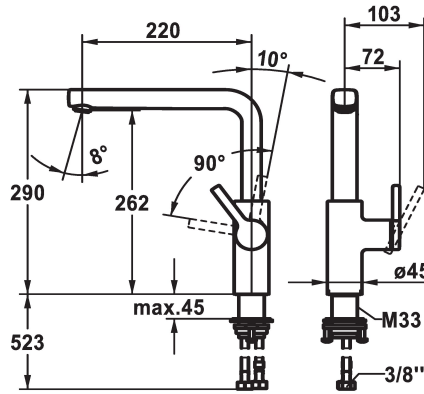

KWC AVA 2.0 Miscelatore a leva - Cucina

Modell-Linie: AVA 2.0 | 10.461.012.000FL
Rubinetterie per bagni | Rubinetterie monocomando

KWC-No.

125370
chromeline, A 220, tubi flessibili di collegamento

125371
matt black, A 220, tubi flessibili di collegamento

125372
brushed steel, A 220, tubi flessibili di collegamento

Codice colore

chromeline

matt black

brushed steel

* Posizione della leva possibile solo a destra
- protezione per i bambini: posizione leva "acqua fredda" avanti
* distanza tra la parete e il centro del foro del lavabo min. 20 mm
* SwivelStop - bocca orientabile 150°, ampliabile a 360°
- Neoperl® Cascade® SLC
* OptimalSpace - ampia zona di lavoro e di lavaggio
* KWC cartuccia M 35 S
- con tecnica a dischi in ceramica

- regolazione continua della portata e della temperatura
- limitazione della temperatura
* Tubi flessibili di collegamento da 3/8"
* QuickInstallation - Fissaggio tramite raccordo filettato con viti di arresto
* Foratura ø35 mm
* Ordinare separatamente (opzionale o se necessario):
- Brandeggio massimo 120°, Z.538.320

11.7 l/min (3bar)
tubi di collegamento flessibili
orientabile
azionamento laterale
chromeline
montaggio fisso
Hebelmischer
L-Bocca
290
l
A220
B
262
Ottone

Pezzi di ricambio

KWC AVA 2.0
Miscelatore a leva - Cucina