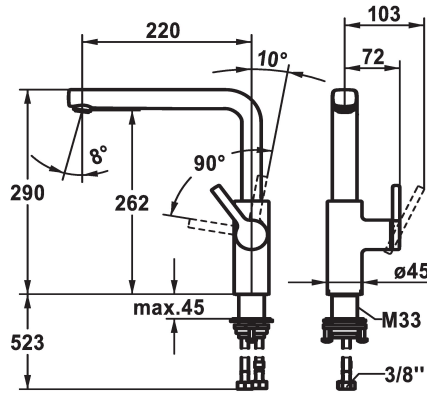

KWC AVA 2.0

Miscelatore a leva - Cucina

Modell-Linie: AVA 2.0 | 10.461.012.000FL

Rubinerterie per bagni | Rubinerterie monocomando

KWC-No.

125370

chromeline, A 220, tubi flessibili di collegamento

125371

matt black, A 220, tubi flessibili di collegamento

125372

brushed steel, A 220, tubi flessibili di collegamento

Codice colore

chromeline

matt black

brushed steel

- Posizione della leva possibile solo a destra
- protezione per i bambini: posizione leva "acqua fredda" avanti
- distanza tra la parete e il centro del foro del lavabo min. 20 mm
- SwivelStop - bocca orientabile 150°, ampliabile a 360°
- Neoperl® Cascade® SLC
- OptimalSpace - ampia zona di lavoro e di lavaggio
- KWC cartuccia M 35 S
- con tecnica a dischi in ceramica

- regolazione continua della portata e della temperatura
- limitazione della temperatura
- Tubi flessibili di collegamento da 3/8"
- QuickInstallation - Fissaggio tramite raccordo filettato con viti di arresto
- Foratura ø35 mm
- Ordinare separatamente (opzionale o se necessario):
- Brandeggio massimo 120°, Z.538.320

Dati tecnici

Portata	11.7 l/min (3bar)
Raccordo	tubi di collegamento flessibili
bocca	orientabile
Operazione	azionamento laterale
Codice colore	chromeline
Tipo di installazione	montaggio fisso
Tipo di rubinetto	Hebelmischer
modulo di costruzione	L-Bocca
Dimensioni in altezza	290
Classe di rumorosità	I
Proiezione A	A220
Etichetta energetica	B
Dimensioni uscita acqua	262
Materiale	Ottone
teamNumber	725656.502
sanitasTroeschNumber	6113 296.501

Portata	11.7 l/min (3bar)
Raccordo	tubi di collegamento flessibili
bocca	orientabile
Operazione	azionamento laterale
Codice colore	chromeline
Tipo di installazione	montaggio fisso
Tipo di rubinetto	Hebelmischer
modulo di costruzione	L-Bocca
Dimensioni in altezza	290
Classe di rumorosità	I
Proiezione A	A220
Etichetta energetica	B
Dimensioni uscita acqua	262
Materiale	Ottone
teamNumber	725656.502
sanitasTroeschNumber	6113 296.501

Pezzi di ricambio