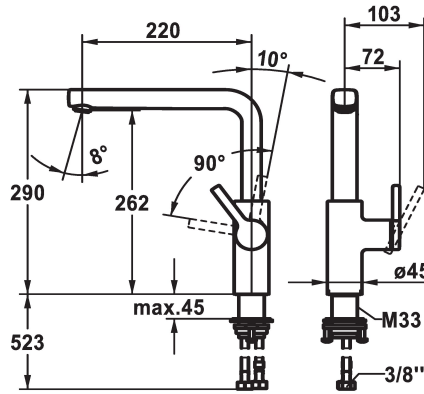

### KWC-No.

**125370**  
chromeline, A 220, raccords flexibles

**125371**  
matt black, A 220, raccords flexibles

**125372**  
brushed steel, A 220, raccords flexibles

### Code couleur

chromeline

matt black

brushed steel

- \* Position du levier possible à droite uniquement
- sécurité pour les enfants: eau froide en position avant
- \* Distance mur au centre du perçage dans table min. 20 mm
- \* SwivelStop - bec orientable 150°, extensible à 360°
- Neoperl® Cascade® SLC
- \* OptimalSpace - un espace de lavage ou de travail généreux
- \* KWC cartouche M 35 S
- avec technique à disques céramique

- réglage de débit et de température continu
- limitation de température
- \* Raccords flexibles 3/8"
- \* QuickInstallation - Fixation à l'aide de raccords filetés avec vis de blocage
- \* Perçage utile ø35 mm
- \* À commander séparément (optionnel ou si nécessaire):
- Limitation de pivotement 120°; Z.538.320

11.7 l/min (3bar)
tuyaux de raccordement flexibles
orientable
commande latérale
chromeline
montage vertical
Hebelmischer
L-Bec
290
l
A220
B
262
Laiton