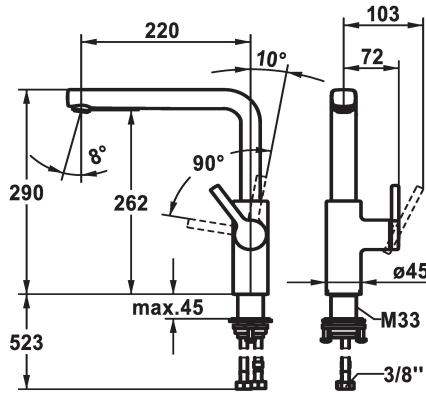

KWC AVA 2.0 Mitigeur à levier - Cuisine

Modell-Linie: AVA 2.0 | 10.461.012.000FL
Robinetteries | Robinets à monocommande

KWC-No.

125370
chromeline, A 220, raccords flexibles

125371
matt black, A 220, raccords flexibles

125372
brushed steel, A 220, raccords flexibles

Code couleur

chromeline

matt black

brushed steel

- * Position du levier possible à droite uniquement
- sécurité pour les enfants: eau froide en position avant
- * Distance mur au centre du perçage dans table min. 20 mm
- * SwivelStop - bec orientable 150°, extensible à 360°
- Neoperl® Cascade® SLC
- * OptimalSpace - un espace de lavage ou de travail généreux
- * KWC cartouche M 35 S
- avec technique à disques céramique

- réglage de débit et de température continu
- limitation de température
- * Raccords flexibles 3/8"
- * QuickInstallation - Fixation à l'aide de raccords filetés avec vis de blocage
- * Perçage utile ø35 mm
- * À commander séparément (optionnel ou si nécessaire):
- Limitation de pivotement 120°; Z.538.320

| |
|----------------------------------|
| 11.7 l/min (3bar) |
| tuyaux de raccordement flexibles |
| orientable |
| commande latérale |
| chromeline |
| montage vertical |
| Hebelmischer |
| L-Bec |
| 290 |
| l |
| A220 |
| B |
| 262 |
| Laiton |
| 725656.502 |
| 6113 296.501 |