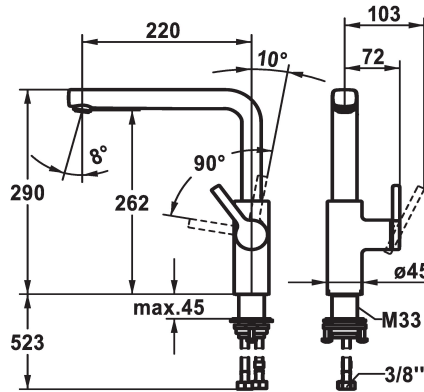

### KWC-No.

**125370**  
chromeline, A 220, raccords flexibles

**125371**  
matt black, A 220, raccords flexibles

**125372**  
brushed steel, A 220, raccords flexibles

### Code couleur

chromeline

matt black

brushed steel

- \* Position du levier possible à droite uniquement
- sécurité pour les enfants: eau froide en position avant
- \* Distance mur au centre du perçage dans table min. 20 mm
- \* SwivelStop - bec orientable 150°, extensible à 360°
- Neoperl® Cascade® SLC
- \* OptimalSpace - un espace de lavage ou de travail généreux
- \* KWC cartouche M 35 S
- avec technique à disques céramique

- réglage de débit et de température continu
- limitation de température
- \* Raccords flexibles 3/8"
- \* QuickInstallation - Fixation à l'aide de raccords filetés avec vis de blocage
- \* Perçage utile ø35 mm
- \* À commander séparément (optionnel ou si nécessaire):
- Limitation de pivotement 120°; Z.538.320

11.7 l/min (3bar)
tuyaux de raccordement flexibles
orientable
commande latérale
chromeline
montage vertical
Hebelmischer
L-Bec
290
l
A220
B
262
Laiton