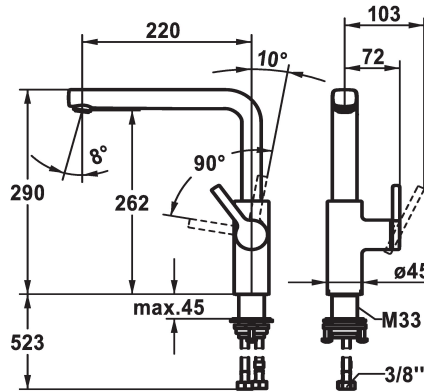

### KWC-Nr.

**125370**  
chromeline, A 220, flexible Anschlusschläuche

**125371**  
matt black, A 220, flexible Anschlusschläuche

**125372**  
brushed steel, A 220, flexible Anschlusschläuche

### Farbcode

chromeline

matt black

brushed steel

- \* Positionierung des Hebels nur rechts möglich
- Sicherheit für Kinder: Kaltwasser bei Hebelposition vorne
- \* Abstand Wand zu Mitte Tischbohrung min. 20 mm
- \* SwivelStop - Schwenkauslauf 150°, erweiterbar auf 360°
- Neoperl® Cascade® SLC
- \* OptimalSpace - grosszügiger Wasch- / Arbeitsbereich
- \* KWC Steuerpatrone M 35 S
- mit Keramikscheibentechnik

- Auslaufmenge und Temperatur stufenlos einstellbar
- Temperaturbegrenzung
- \* Flexible Anschlusschläuche 3/8"
- \* QuickInstallation - Befestigung mit Gewindestutzen M33 x 1.5 mit Feststellschrauben
- \* Tischbohrung ø35 mm
- \* Separat bestellen (optional oder falls erforderlich):
- Schwenkbegrenzung 120°; Z.538.320

### Technische Daten

Auslaufmenge

11.7 l/min (3bar)

Anschluss

Flexible Anschlusschläuche

Auslauf

schwenkbar

Bedienung