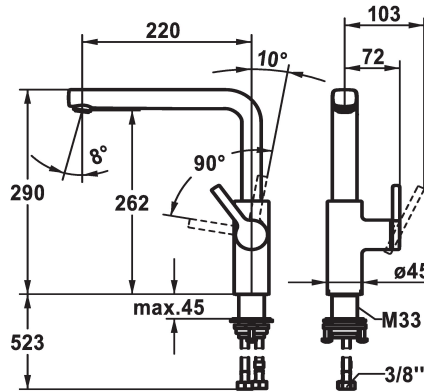

KWC AVA 2.0

Hebelmischer - Küche

Modell-Linie: AVA 2.0 | 10.461.012.000FL
Armaturen | Manuelle Armaturen

KWC-Nr.

125370
chromeline, A 220, flexible Anschlusschläuche

125371
matt black, A 220, flexible Anschlusschläuche

125372
brushed steel, A 220, flexible Anschlusschläuche

Farbcode

chromeline

matt black

brushed steel

- Positionierung des Hebels nur rechts möglich
- Sicherheit für Kinder: Kaltwasser bei Hebelposition vorne
- Abstand Wand zu Mitte Tischbohrung min. 20 mm
- SwivelStop - Schwenkauslauf 150°, erweiterbar auf 360°
- Neoperl® Cascade® SLC
- OptimalSpace - grosszügiger Wasch- / Arbeitsbereich
- KWC Steuerpatrone M 35 S
- mit Keramikscheibentechnik

- Auslaufmenge und Temperatur stufenlos einstellbar
- Temperaturbegrenzung
- Flexible Anschlusschläuche 3/8"
- QuickInstallation - Befestigung mit Gewindestutzen M33 x 1.5 mit Feststellschrauben
- Tischbohrung Ø35 mm
- Separat bestellen (optional oder falls erforderlich):
- Schwenkbegrenzung 120°; Z.538.320

Technische Daten

Auslaufmenge

11.7 l/min (3bar)

Anschluss

Flexible Anschlusschläuche

Auslauf

schwenkbar

Bedienung

seitenbedient

Farbcode

chromeline

Installationsart

Standmontage

Armaturtyp

Hebelmischer

Bauform

L-Auslauf

Mass Höhe

290

Armaturengeräuschgruppe

I

Ausladung A

A 220

Energie Etikette

B

Mass-Wasseraustritt

262

Material

Messing

Ersatzteile