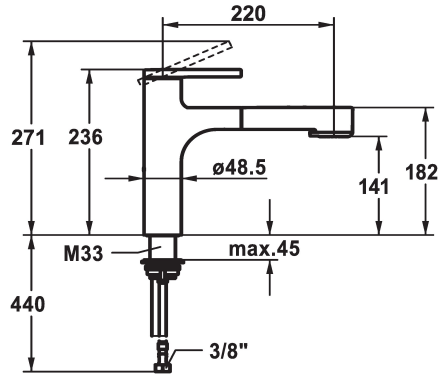

### KWC-No.

**125364**  
chromeline, A 220

**125365**  
matt black, A 220

**125366**  
brushed steel, A 220

- \* EasyLock - Eenvoudig intrekken van de uittrekbare vaardouche
- \* KWC patroon M 35 S
- met keramische-schijventechniek
- debiet en temperatuur traploos instelbaar
- temperatuurbegrenzing
- \* Flexibele aansluitslangen 3/8"
- \* QuickInstallation - Bevestiging met draadfitting met borgschroeven
- \* Tafelboring  $\varnothing$ 35 mm

staande montage

Kraan type

Hebelmischer

Hoogteafmeting

236

geluidsklasse

I

Projectie A

A220

Energielabel

B

Afmetingen wateruitlaat

141

Materiaal

Messing