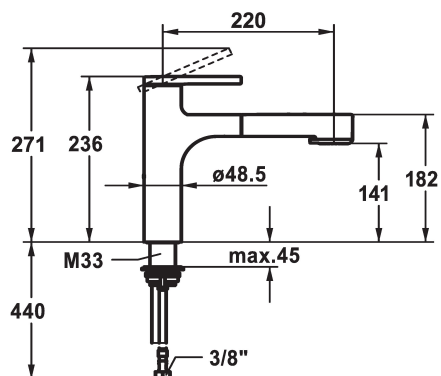

### KWC-No.

**125364**  
chromeline, A 220, tubi flessibili di collegamento

**125365**  
matt black, A 220, tubi flessibili di collegamento

**125366**  
brushed steel, A 220, tubi flessibili di collegamento

- \* Passaggio tubo flessibile, orientabile 120°
- EasyLock - ritorno automatico nella posizione iniziale
- \* KWC cartuccia M 35 S
- con tecnica a dischi in ceramica
- regolazione continua della portata e della temperatura
- limitazione della temperatura
- \* Tubi flessibili di collegamento da 3/8"
- \* QuickInstallation - Fissaggio tramite raccordo filettato con viti di arresto
- \* Foratura  $\varnothing$ 35 mm

montaggio fisso

Tipo di rubinetto

Hebelmischer

Dimensioni in altezza

236

Classe di rumorosità

I

Proiezione A

A220

Etichetta energetica

B

Dimensioni uscita acqua

141

Materiale

Ottone