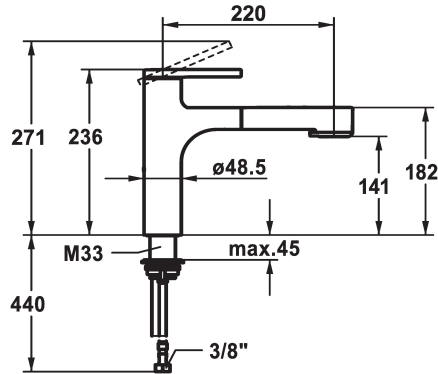

KWC AVA 2.0 Miscelatore a leva - Cucina

Modell-Linie: AVA 2.0 | 10.461.032.177FL
Rubinetterie per bagni | Rubinetterie monocomando

KWC-No.

125364
chromeline, A 220, tubi flessibili di collegamento

125365
matt black, A 220, tubi flessibili di collegamento

125366
brushed steel, A 220, tubi flessibili di collegamento

Codice colore

chromeline

matt black

brushed steel

- * TouchProtect - protezione dalle scottature grazie al sistema a intercapedine
- * Con sicurezza antiriflusso
- * Doccia estraibile
- SprayClean - eliminazione attiva del calcare e pulizia rapida
- estraibile fino a 600 mm
- TripleClean - Getto regolabile a piacere tra normale, soft o power
- superficie del tubo flessibile abbinata alla superficie della rubinetteria
- QuickConnect - Semplice sistema di inserimento a tubo

- * Passaggio tubo flessibile, orientabile 120°
- EasyLock - ritorno automatico nella posizione iniziale
- * KWC cartuccia M 35 S
- con tecnica a dischi in ceramica
- regolazione continua della portata e della temperatura
- limitazione della temperatura
- * Tubi flessibili di collegamento da 3/8"
- * QuickInstallation - Fissaggio tramite raccordo filettato con viti di arresto
- * Foratura ø35 mm

9 l/min (3 bar)
8 l/min (3 bar)
tubi di collegamento flessibili
orientabile
azionamento superiore
Doccia estraibile
brushed steel
montaggio fisso
Hebelmischer
236
I
A220
B
141
Ottone
725655.583
6113 295.490