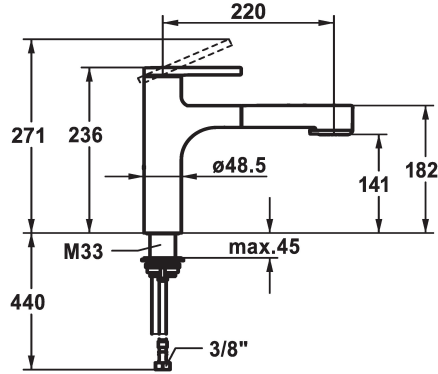

KWC AVA 2.0 Mitigeur à levier - Cuisine

Modell-Linie: AVA 2.0 | 10.461.032.177FL
Robinetteries | Robinets à monocommande

KWC-No.

125364
chromeline, A 220, raccords flexibles

125365
matt black, A 220, raccords flexibles

- * Guide flexible orientable 120°
- EasyLock - rétractation aisée de la douchette extractible
- * KWC cartouche M 35 S
- avec technique à disques céramique
- réglage de débit et de température continu
- limitation de température
- * Raccords flexibles 3/8"
- * QuickInstallation - Fixation à l'aide de raccords filetés avec vis de blocage
- * Perçage utile ø35 mm

Données techniques

Débit jet pluie
Débit jet normal
Raccord
goulot
Commande
Douchette de cuisine
Code couleur
Type d'installation
Type de robinet
Dimension de la hauteur
Groupe de bruit pour la robinetterie
Projection A
Label énergétique
Dimension de la sortie d'eau
Matière
teamNumber
sanitasTroeschNumber

9 l/min (3 bar)
8 l/min (3 bar)
tuyaux de raccordement flexibles
orientable
commande par le haut
Douchette extractible
brushed steel
montage vertical
Hebelmischer
236
I
A220
B
141
Laiton
725655.583
6113 295.490