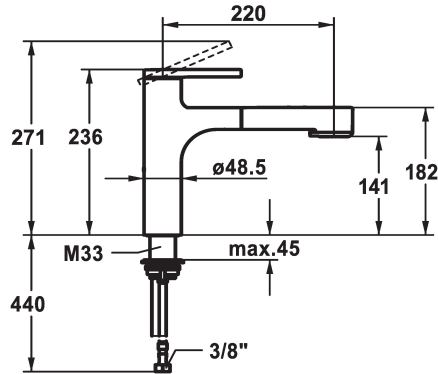

KWC AVA 2.0

Hebelmischer - Küche

Modell-Linie: AVA 2.0 | 10.461.032.177FL
Armaturen | Manuelle Armaturen

KWC-Nr.

125364
chromeline, A 220, flexible Anschlusschläuche

125365
matt black, A 220, flexible Anschlusschläuche

- * Schlauchdurchführung, schwenkbar 120°
- * EasyLock - einfache Auszugbrausenrückführung
- * KWC Steuerpatrone M 35 S
 - mit Keramikscheibentechnik
 - Auslaufmenge und Temperatur stufenlos einstellbar
 - Temperaturbegrenzung
- * Flexible Anschlusschläuche 3/8"
- * QuickInstallation - Befestigung mit Gewindestuten M33 x 1.5 mit Feststellschrauben
- * Tischbohrung ø35 mm

Technische Daten

Auslaufmenge Siebstrahl

9 l/min (3 bar)

Auslaufmenge Normalstrahl

8 l/min (3 bar)

Anschluss

Flexible Anschlusschläuche

Auslauf

Standmontage

Armaturtyp

Hebelmischer

Mass Höhe

236

Armaturengeräuschgruppe

I

Ausladung A