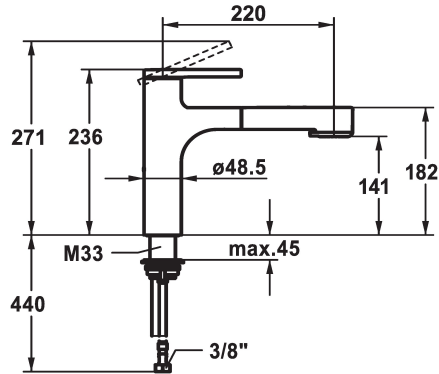

### KWC-Nr.

**125364**  
chromeline, A 220, flexible Anschlusschläuche

**125365**  
matt black, A 220, flexible Anschlusschläuche

**125366**  
brushed steel, A 220, flexible Anschlusschläuche

- \* Schlauchdurchführung, schwenkbar 120°
- \* EasyLock - einfache Auszugbrausenrückführung
- \* KWC Steuerpatrone M 35 S
  - mit Keramikscheibentechnik
  - Auslaufmenge und Temperatur stufenlos einstellbar
  - Temperaturbegrenzung
- \* Flexible Anschlusschläuche 3/8"
- \* QuickInstallation - Befestigung mit Gewindestuten M33 x 1.5 mit Feststellschrauben
- \* Tischbohrung ø35 mm

### Technische Daten

Auslaufmenge Siebstrahl

9 l/min (3 bar)

Auslaufmenge Normalstrahl

8 l/min (3 bar)

Anschluss

Flexible Anschlusschläuche

Auslauf

Standmontage

Armaturtyp

Hebelmischer

Mass Höhe

236

Armaturengeräuschgruppe

I

Ausladung A