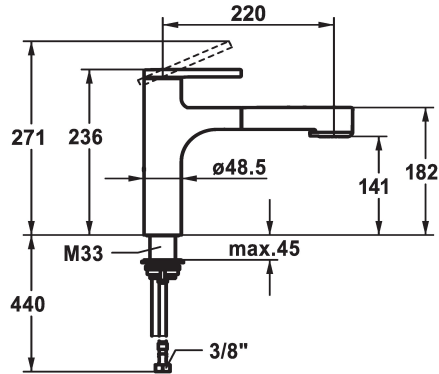

## KWC AVA 2.0 Eengreepsmengkraan

Modell-Linie: AVA 2.0 | 10.461.032.176FL  
Kranen | Eengreepkranen

- \* EasyLock - Eenvoudig intrekken van de uittrekbare vaardouche
- \* KWC patroon M 35 S
- met keramische-schijfventechiek
- debiet en temperatuur traploos instelbaar
- temperatuurbegrenzing
- \* Flexibele aansluitslangen 3/8"
- \* QuickInstallation - Bevestiging met draadfitting met borgschroeven
- \* Tafelboring  $\varnothing$ 35 mm

staande montage

Faucet\_typ

Hebelmischer

Hoogteafmeting

236

G\_Acoustic group

I

Projection\_A

A220

EnergyLabelCH

B

Afmetingen wateruitlaat

141

Materiaal

Messing