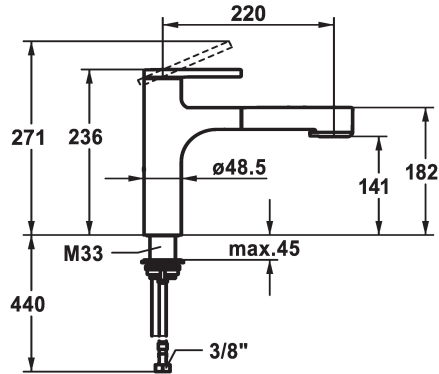

KWC AVA 2.0 Mitigeur à levier - Cuisine

Modell-Linie: AVA 2.0 | 10.461.032.176FL
Robinetteries | Robinets à monocommande

KWC-No.

125364
chromeline, A 220, raccords flexibles

125365
matt black, A 220, raccords flexibles

- * Guide flexible orientable 120°
- EasyLock - rétractation aisée de la douchette extractible
- * KWC cartouche M 35 S
 - avec technique à disques céramique
 - réglage de débit et de température continu
 - limitation de température
- * Raccords flexibles 3/8"
- * QuickInstallation - Fixation à l'aide de raccords filetés avec vis de blocage
- * Perçage utile ø35 mm

Données techniques

Débit jet pluie
Débit jet normal
Raccord
goulot
Commande
Douchette de cuisine
Code couleur
Type d'installation
Type de robinet
Dimension de la hauteur
Groupe de bruit pour la robinetterie
Projection A
Label énergétique
Dimension de la sortie d'eau
Matière

9 l/min (3 bar)
8 l/min (3 bar)
tuyaux de raccordement flexibles
orientable
commande par le haut
Douchette extractible
matt black
montage vertical
Hebelmischer
236
I
A220
B
141
Laiton

Pièces de rechange