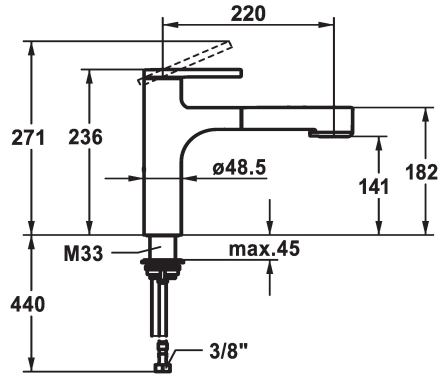

KWC AVA 2.0

Hebelmischer - Küche

Modell-Linie: AVA 2.0 | 10.461.032.176FL
Armaturen | Manuelle Armaturen

KWC-Nr.

125364
chromeline, A 220, flexible Anschlusschläuche

125365
matt black, A 220, flexible Anschlusschläuche

- * Schlauchdurchführung, schwenkbar 120°
- * EasyLock - einfache Auszugbrausenrückführung
- * KWC Steuerpatrone M 35 S
 - mit Keramikscheibentechnik
 - Auslaufmenge und Temperatur stufenlos einstellbar
 - Temperaturbegrenzung
- * Flexible Anschlusschläuche 3/8"
- * QuickInstallation - Befestigung mit Gewindestutzen M33 x 1.5 mit Feststellschrauben
- * Tischbohrung ø35 mm

Technische Daten

Auslaufmenge Siebstrahl

9 l/min (3 bar)

Auslaufmenge Normalstrahl

8 l/min (3 bar)

Anschluss

Flexible Anschlusschläuche

Auslauf

Standmontage

Armaturtyp

Hebelmischer

Mass Höhe

236

Armaturengeräuschgruppe

I

Ausladung A