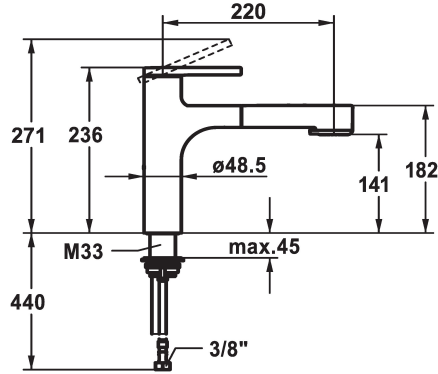

KWC AVA 2.0 Eengrepsmengkraan

Modell-Linie: AVA 2.0 | 10.461.032.000FL
Kranen | Eengreepkranen

KWC-No.

125364
chromeline, A 220, flexible connection hoses

125365
matt black, A 220, flexible connection hoses

125366
brushed steel, A 220, flexible connection hoses

Kleurcode

chromeline

matt black

brushed steel

- * TouchProtect - mengkraanromp wordt niet heet
- * Beveiligd tegen terugstroming
- * Uittrekbare vaardouche
- SprayClean - actieve kalkverwijdering en snelle reiniging van de zeef
- tot 600 mm uittrekbaar
- TripleClean - Keuze uit een normale, een zachte en een powerstraal
- slangoppervlak passend bij oppervlak van mengkraan
- QuickConnect - Eenvoudig slangkoppelingsysteem
- * Slangdoorvoer, draaibaar 120°

- * EasyLock - Eenvoudig intrekken van de uittrekbare vaardouche
- * KWC patroon M 35 S
- met keramische-schijfventechiek
- debiet en temperatuur traploos instelbaar
- temperatuurbegrenzing
- * Flexibele aansluitslangen 3/8"
- * QuickInstallation - Bevestiging met draadfitting met borgschroeven
- * Tafelboring ø35 mm

Technical Data

Doorstroomhoeveelheid zeefstraal
Doorstroomhoeveelheid normale straal
Connection
uitloop
Handling
Kitchen_spray
Kleurcode
Installation_type
Faucet_typ
Hoogteafmeting
G_Acoustic group
Projection_A
EnergyLabelCH
Afmetingen wateruitlaat
Materiaal