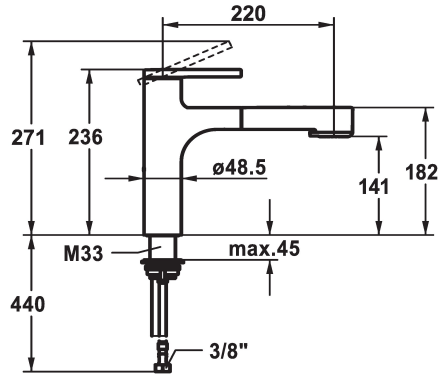

### KWC-No.

**125364**  
chromeline, A 220, flexible connection hoses

**125365**  
matt black, A 220, flexible connection hoses

**125366**  
brushed steel, A 220, flexible connection hoses

- \* EasyLock - Eenvoudig intrekken van de uittrekbare vaardouche
- \* KWC patroon M 35 S
- met keramische-schijventechniek
- debiet en temperatuur traploos instelbaar
- temperatuurbegrenzing
- \* Flexibele aansluitslangen 3/8"
- \* QuickInstallation - Bevestiging met draadfitting met borgschroeven
- \* Tafelboring ø35 mm

staande montage

Kraan type

Hebelmischer

Hoogteafmeting

236

geluidsklasse

I

Projectie A

A220

Energielabel

B

Afmetingen wateruitlaat

141

Materiaal

Messing