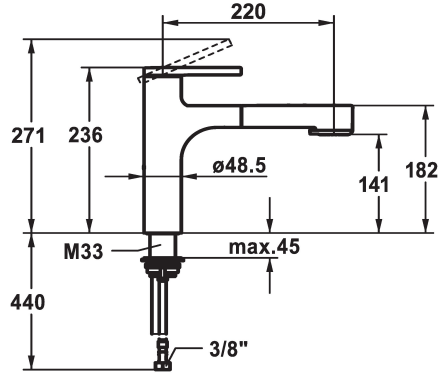

### KWC-No.

**125364**  
chromeline, A 220, raccords flexibles

**125365**  
matt black, A 220, raccords flexibles

**125366**  
brushed steel, A 220, raccords flexibles

- \* TouchProtect - protection contre les brûlures grâce au principe de la double coque
- \* Anti-refoulement intégré
- \* Douchette extractible
  - SprayClean - élimination active du calcaire et nettoyage rapide du filtre
  - extensible jusqu'à 600 mm
- TripleClean - Réglable parmi les modes normal, doux et puissant
- surface du flexible assortie à la surface de la robinetterie
- QuickConnect - Système simple de raccord de flexible

### Code couleur

chromeline

matt black

brushed steel

- \* Guide flexible orientable 120°
- EasyLock - rétractation aisée de la douchette extractible
- \* KWC cartouche M 35 S
  - avec technique à disques céramique
  - réglage de débit et de température continu
  - limitation de température
- \* Raccords flexibles 3/8"
- \* QuickInstallation - Fixation à l'aide de raccords filetés avec vis de blocage
- \* Perçage utile ø35 mm

### Données techniques

Débit jet pluie
Débit jet normal
Raccord
goulot
Commande
Douchette de cuisine
Code couleur
Type d'installation
Type de robinet
Dimension de la hauteur
Groupe de bruit pour la robinetterie
Projection A
Label énergétique
Dimension de la sortie d'eau
Matière

9 l/min (3 bar)
8 l/min (3 bar)
tuyaux de raccordement flexibles
orientable
commande par le haut
Douchette extractible
chromeline
montage vertical
Hebelmischer
236
I
A220
B
141
Laiton