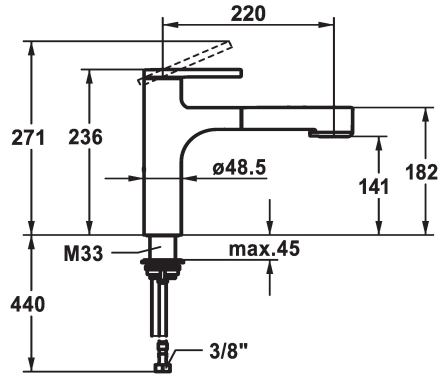

KWC AVA 2.0

Hebelmischer - Küche

Modell-Linie: AVA 2.0 | 10.461.032.000FL
Armaturen | Manuelle Armaturen

KWC-Nr.

125364
chromeline, A 220, flexible Anschlusschläuche

125365
matt black, A 220, flexible Anschlusschläuche

- * Schlauchdurchführung, schwenkbar 120°
- * EasyLock - einfache Auszugbrausenrückführung
- * KWC Steuerpatrone M 35 S
 - mit Keramikscheibentechnik
 - Auslaufmenge und Temperatur stufenlos einstellbar
 - Temperaturbegrenzung
- * Flexible Anschlusschläuche 3/8"
- * QuickInstallation - Befestigung mit Gewindestuten M33 x 1.5 mit Feststellschrauben
- * Tischbohrung ø35 mm

Technische Daten

Auslaufmenge Siebstrahl

9 l/min (3 bar)

Auslaufmenge Normalstrahl

8 l/min (3 bar)

Anschluss

Flexible Anschlusschläuche

Auslauf

Standmontage

Armaturtyp

Hebelmischer

Mass Höhe

236

Armaturengeräuschgruppe

I

Ausladung A