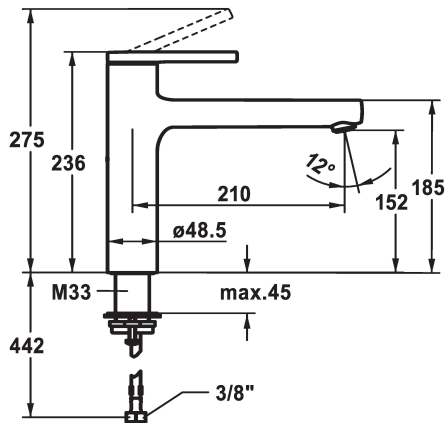

KWC AVA 2.0 Draibare uitloop

Modell-Linie: AVA 2.0 | 10.461.022.177FL
Kranen | Eengreepkranen

KWC-No.

125361
chromeline, A 210, flexible connection hoses

125362
matt black, A 210, flexible connection hoses

125363
brushed steel, A 210, flexible connection hoses

Kleurcode

chromeline

matt black

brushed steel

* Draaibare uitloop 150°
- Neoperl® Cascade® SLC
* KWC patroon M 35 S
- met keramische-schijventechniek
- debiet en temperatuur traploos instelbaar

- temperatuurbegrenzing
* Flexibele aansluitlangen 3/8"
* QuickInstallation - Bevestiging met draadfitting met borgschroeven
* Tafelboring ø35 mm

Technical Data

A_Spout_Spray

Connection

uitloop

Handling

Kleurcode

12 l/min (3bar)

flexibele aansluitlangen

draaibaar

bovenbediening

brushed steel

staande montage

Hebelmischer

236