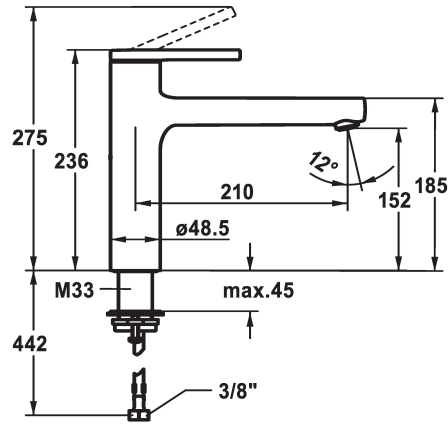

KWC AVA 2.0 Mitigeur à levier - Cuisine

Modell-Linie: AVA 2.0 | 10.461.022.177FL
Robinetteries | Robinets à monocommande

KWC-No.

125361
chromeline, A 210, raccords flexibles

125362
matt black, A 210, raccords flexibles

125363
brushed steel, A 210, raccords flexibles

- * Bec orientable 150°
- Neoperl® Cascade® SLC
- * KWC cartouche M 35 S
- avec technique à disques céramique
- réglage de débit et de température continu

Code couleur

chromeline

matt black

brushed steel

- limitation de température
- * Raccords flexibles 3/8"
- * QuickInstallation - Fixation à l'aide de raccords filetés avec vis de blocage
- * Perçage utile ø35 mm

Données techniques

Débit	12 l/min (3bar)
Raccord	tuyaux de raccordement flexibles
goulot	orientable
Commande	commande par le haut
Code couleur	brushed steel
Type d'installation	montage vertical
Type de robinet	Hebelmischer
Dimension de la hauteur	236
Groupe de bruit pour la robinetterie	I
Projection A	A210
Label énergétique	C
Dimension de la sortie d'eau	152
Matière	Laiton
teamNumber	725654.583
sanitasTroeschNumber	6113 294.490