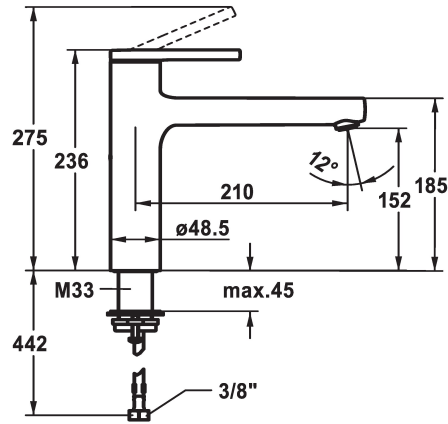

KWC AVA 2.0

Hebelmischer - Küche

Modell-Linie: AVA 2.0 | 10.461.022.177FL
Armaturen | Manuelle Armaturen

KWC-Nr.

125361
chromeline, A 210, flexible Anschlusschläuche

125362
matt black, A 210, flexible Anschlusschläuche

125363
brushed steel, A 210, flexible Anschlusschläuche

Farbcode

chromeline

matt black

brushed steel

- * Schwenkauslauf 150°
- Neoperl® Cascade® SLC
- * KWC Steuerpatrone M 35 S
- mit Keramikscheibentechnik
- Auslaufmenge und Temperatur stufenlos einstellbar

- Temperaturbegrenzung
- * Flexible Anschlusschläuche 3/8"
- * QuickInstallation - Befestigung mit Gewindestutzen M33 x 1.5 mit Feststellschrauben
- * Tischbohrung ø35 mm

Technische Daten

| |
|-------------------------|
| Auslaufmenge |
| Anschluss |
| Auslauf |
| Bedienung |
| Farbcode |
| Installationsart |
| Armaturtyp |
| Mass Höhe |
| Armaturengeräuschgruppe |
| Ausladung A |
| Energie Etikette |
| Mass-Wasseraustritt |
| Material |

| |
|----------------------------|
| 12 l/min (3bar) |
| Flexible Anschlusschläuche |
| schwenkbar |
| topbedient |
| brushed steel |
| Standmontage |
| Hebelmischer |
| 236 |
| I |
| A 210 |
| C |
| 152 |
| Messing |