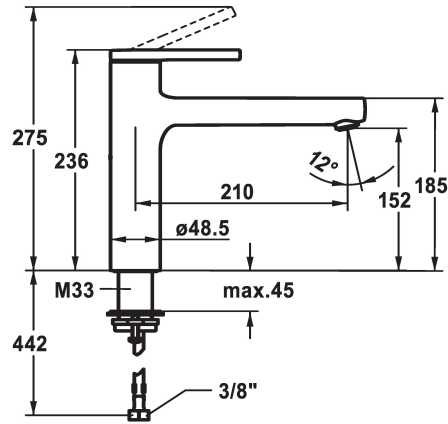

KWC AVA 2.0

Hebelmischer - Küche

Modell-Linie: AVA 2.0 | 10.461.022.177FL
Armaturen | Manuelle Armaturen

KWC-Nr.

125361
chromeline, A 210, flexible Anschlusschläuche

125362
matt black, A 210, flexible Anschlusschläuche

125363
brushed steel, A 210, flexible Anschlusschläuche

Farbcode

chromeline

matt black

brushed steel

- * Schwenkauslauf 150°
- Neoperl® Cascade® SLC
- * KWC Steuerpatrone M 35 S
- mit Keramikscheibentechnik
- Auslaufmenge und Temperatur stufenlos einstellbar

- Temperaturbegrenzung
- * Flexible Anschlusschläuche 3/8"
- * QuickInstallation - Befestigung mit Gewindestutzen M33 x 1.5 mit Feststellschrauben
- * Tischbohrung ø35 mm

Technische Daten

Auslaufmenge
Anschluss
Auslauf
Bedienung
Farbcode
Installationsart
Armaturtyp
Mass Höhe
Armaturengeräuschgruppe
Ausladung A
Energie Etikette
Mass-Wasseraustritt
Material

12 l/min (3bar)
Flexible Anschlusschläuche
schwenkbar
topbedient
brushed steel
Standmontage
Hebelmischer
236
I
A 210
C
152
Messing

Ersatzteile

KWC AVA 2.0 Hebelmischer - Küche

Modell-Linie: AVA 2.0 | 10.461.022.177FL
Armaturen | Manuelle Armaturen