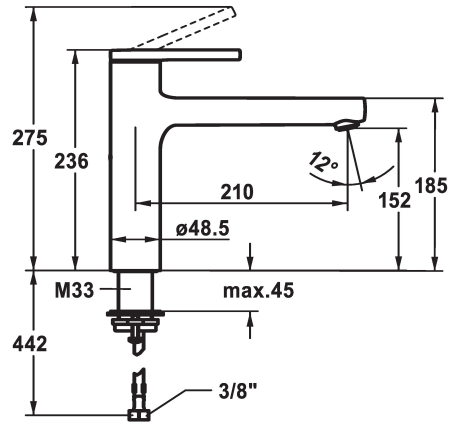

## KWC AVA 2.0 Eengrepsmengkraan - Keuken

Modell-Linie: AVA 2.0 | 10.461.022.176FL  
Kranen | Eengreepkranen

### KWC-No.

**125361**  
chromeline, A 210

**125362**  
matt black, A 210

**125363**  
brushed steel, A 210

- temperatuurbegrenzing  
\* Flexibele aansluitlangen 3/8"  
\* QuickInstallation - Bevestiging met draadfitting met borgschroeven  
\* Tafelboring ø35 mm

Hoogteafmeting

G\_Acoustic group

Projection\_A

EnergyLabelCH

Afmetingen wateruitlaat

Materiaal

12 l/min (3bar)

flexibele aansluitlangen