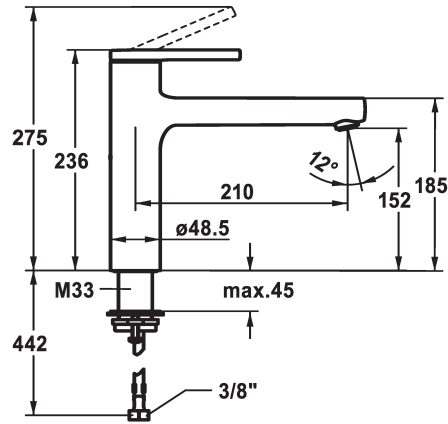

KWC AVA 2.0 Miscelatore a leva - Cucina

Modell-Linie: AVA 2.0 | 10.461.022.176FL
Rubinetterie per bagni | Rubinetterie monocomando

KWC-No.

125361
chromeline, A 210, tubi flessibili di collegamento

125362
matt black, A 210, tubi flessibili di collegamento

125363
brushed steel, A 210, tubi flessibili di collegamento

Codice colore

chromeline

matt black

brushed steel

* Bocca orientabile 150°
- Neoperl® Cascade® SLC
* KWC cartuccia M 35 S
- con tecnica a dischi in ceramica
- regolazione continua della portata e della temperatura

- limitazione della temperatura
* Tubi flessibili di collegamento da 3/8"
* QuickInstallation - Fissaggio tramite raccordo filettato con viti di arresto
* Foratura ø35 mm

Dati tecnici

Portata	12 l/min (3bar)
Raccordo	tubi di collegamento flessibili
Bocca	orientabile
Operazione	azionamento superiore
Codice colore	matt black
Tipo di installazione	montaggio fisso
Tipo di rubinetto	Hebelmischer
Dimensioni in altezza	236
Classe di rumorosità	I
Proiezione A	A210
Etichetta energetica	C
Dimensioni uscita acqua	152
Materiale	Ottone
teamNumber	725654.629
sanitasTroeschNumber	6113 294.535

Pezzi di ricambio

KWC AVA 2.0
Miscelatore a leva - Cucina

Modell-Linie: AVA 2.0 | 10.461.022.176FL
Rubinetterie per bagni | Rubinetterie monocomando

Cartuccia M 35 S

538329
Z.537.584
