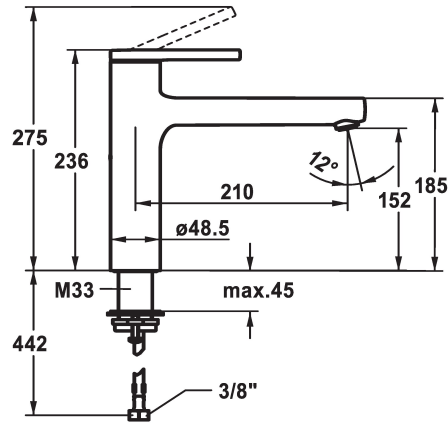

KWC AVA 2.0 Mitigeur à levier - Cuisine

Modell-Linie: AVA 2.0 | 10.461.022.176FL
Robinetteries | Robinets à monocommande

KWC-No.

125361
chromeline, A 210, raccords flexibles

125362
matt black, A 210, raccords flexibles

125363
brushed steel, A 210, raccords flexibles

Code couleur

chromeline

matt black

brushed steel

- * Bec orientable 150°
- Neoperl® Cascade® SLC
- * KWC cartouche M 35 S
- avec technique à disques céramique
- réglage de débit et de température continu

- limitation de température
- * Raccords flexibles 3/8"
- * QuickInstallation - Fixation à l'aide de raccords filetés avec vis de blocage
- * Perçage utile ø35 mm

Données techniques

Débit	12 l/min (3bar)
Raccord	tuyaux de raccordement flexibles
goulot	orientable
Commande	commande par le haut
Code couleur	matt black
Type d'installation	montage vertical
Type de robinet	Hebelmischer
Dimension de la hauteur	236
Groupe de bruit pour la robinetterie	I
Projection A	A210
Label énergétique	C
Dimension de la sortie d'eau	152
Matière	Laiton
teamNumber	725654.629
sanitasTroeschNumber	6113 294.535

Pièces de rechange

KWC AVA 2.0 Mitigeur à levier - Cuisine

Modell-Linie: AVA 2.0 | 10.461.022.176FL
Robinetteries | Robinets à monocommande

Cartouche M 35 S

538329
Z.537.584
