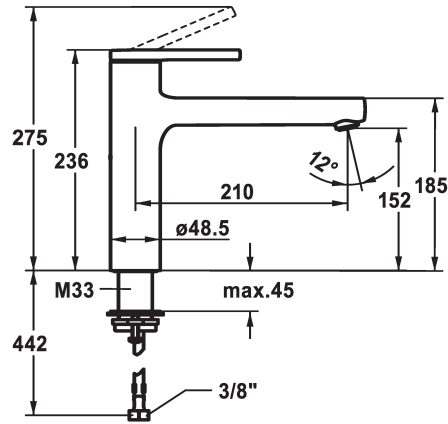

KWC AVA 2.0 Mitigeur à levier - Cuisine

Modell-Linie: AVA 2.0 | 10.461.022.176FL
Robinetteries | Robinets à monocommande

KWC-No.

125361
chromeline, A 210, raccords flexibles

125362
matt black, A 210, raccords flexibles

125363
brushed steel, A 210, raccords flexibles

Code couleur

chromeline

matt black

brushed steel

- * Bec orientable 150°
- Neoperl® Cascade® SLC
- * KWC cartouche M 35 S
- avec technique à disques céramique
- réglage de débit et de température continu

- limitation de température
- * Raccords flexibles 3/8"
- * QuickInstallation - Fixation à l'aide de raccords filetés avec vis de blocage
- * Perçage utile ø35 mm

Données techniques

Débit
Raccord
goulot
Commande
Code couleur
Type d'installation
Type de robinet
Dimension de la hauteur
Groupe de bruit pour la robinetterie
Projection A
Label énergétique
Dimension de la sortie d'eau
Matière

12 l/min (3bar)
tuyaux de raccordement flexibles
orientable
commande par le haut
matt black
montage vertical
Hebelmischer
236
I
A210
C
152
Laiton

Pièces de rechange

KWC AVA 2.0 Mitigeur à levier - Cuisine