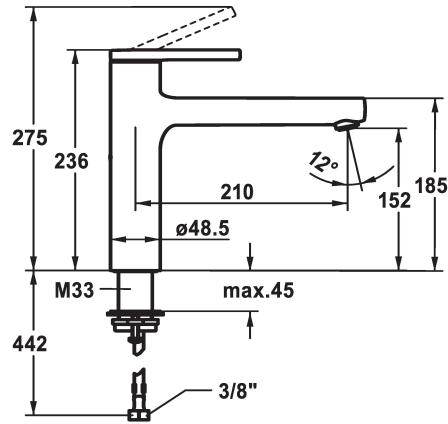

KWC AVA 2.0

Hebelmischer - Küche

Modell-Linie: AVA 2.0 | 10.461.022.176FL
Armaturen | Manuelle Armaturen

KWC-Nr.

125361
chromeline, A 210, flexible Anschlusschläuche

125362
matt black, A 210, flexible Anschlusschläuche

125363
brushed steel, A 210, flexible Anschlusschläuche

Farbcode

chromeline

matt black

brushed steel

- * Schwenkauslauf 150°
- Neoperl® Cascade® SLC
- * KWC Steuerpatrone M 35 S
- mit Keramikscheibentechnik
- Auslaufmenge und Temperatur stufenlos einstellbar

- Temperaturbegrenzung
- * Flexible Anschlusschläuche 3/8"
- * QuickInstallation - Befestigung mit Gewindestutzen M33 x 1.5 mit Feststellschrauben
- * Tischbohrung ø35 mm

Technische Daten

Auslaufmenge
Anschluss
Auslauf
Bedienung
Farbcode
Installationsart
Armaturtyp
Mass Höhe
Armaturengeräuschgruppe
Ausladung A
Energie Etikette
Mass-Wasseraustritt
Material

12 l/min (3bar)
Flexible Anschlusschläuche
schwenkbar
topbedient
matt black
Standmontage
Hebelmischer
236
I
A 210
C
152
Messing

Ersatzteile

KWC AVA 2.0 Hebelmischer - Küche

Modell-Linie: AVA 2.0 | 10.461.022.176FL
Armaturen | Manuelle Armaturen