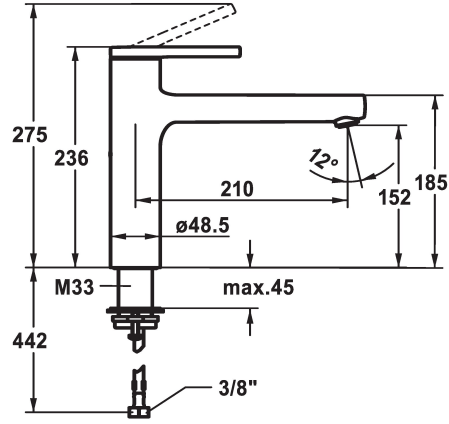

KWC AVA 2.0 Lever mixer - Kitchen

Modell-Linie: AVA 2.0 | 10.461.022.000FL
Kranen | Eengreepkranen

KWC-No.

125361
chromeline, A 210, flexible connection hoses

125362
matt black, A 210, flexible connection hoses

125363
brushed steel, A 210, flexible connection hoses

Kleurcode

chromeline

matt black

brushed steel

* Draaibare uitloop 150°
- Neoperl® Cascade® SLC
* KWC patroon M 35 S
- met keramische-schijventechniek
- debiet en temperatuur traploos instelbaar

- temperatuurbegrenzing
* Flexibele aansluitlang 3/8"
* QuickInstallation - Bevestiging met draadfitting met borgschroeven
* Tafelboring $\varnothing 35$ mm

Technical Data

Doorstroomhoeveelheid
schroefverbindingen
uitloop
Bediening
Kleurcode
Type installatie
Kraan type
Hoogteafmeting
geluidsklasse
Projectie A
Energielabel
Afmetingen wateruitlaat
Materiaal

12 l/min (3bar)
flexibele aansluitlang
draaibaar
bovenbediening
chromeline
staande montage
Hebelmischer
236
I
A210
C
152
Messing

Reserve onderdelen

KWC AVA 2.0
Lever mixer - Kitchen

Modell-Linie: AVA 2.0 | 10.461.022.000FL
Kranen | Eengreepkranen