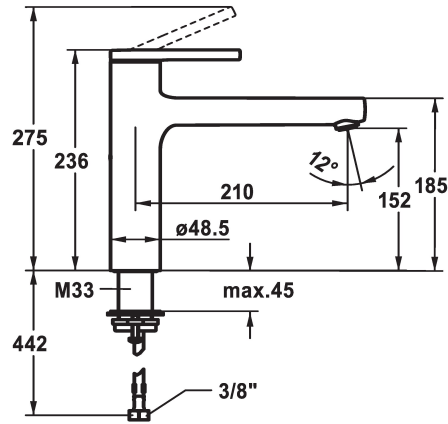

### KWC-No.

**125361**  
chromeline, A 210, tubi flessibili di collegamento

**125362**  
matt black, A 210, tubi flessibili di collegamento

**125363**  
brushed steel, A 210, tubi flessibili di collegamento

### Codice colore

chromeline

matt black

brushed steel

\* Bocca orientabile 150°  
- Neoperl® Cascade® SLC  
\* KWC cartuccia M 35 S  
- con tecnica a dischi in ceramica  
- regolazione continua della portata e della temperatura

- limitazione della temperatura  
\* Tubi flessibili di collegamento da 3/8"  
\* QuickInstallation - Fissaggio tramite raccordo filettato con viti di arresto  
\* Foratura ø35 mm

12 l/min (3bar)
tubi di collegamento flessibili
orientabile
azionamento superiore
chromeline
montaggio fisso
Hebelmischer
236
I
A210
C
152
Ottone
725654.502
6113 294.501