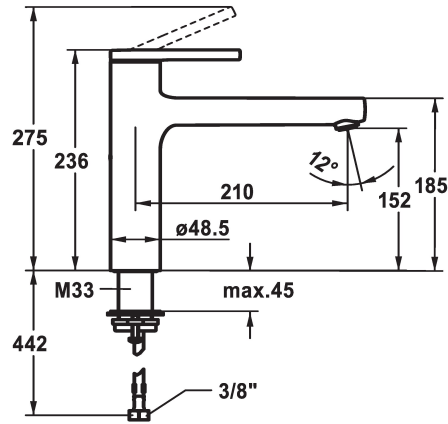

KWC AVA 2.0 Mitigeur à levier - Cuisine

Modell-Linie: AVA 2.0 | 10.461.022.000FL
Robinetteries | Robinets à monocommande

KWC-No.

125361
chromeline, A 210, raccords flexibles

125362
matt black, A 210, raccords flexibles

125363
brushed steel, A 210, raccords flexibles

* Bec orientable 150°
- Neoperl® Cascade® SLC
* KWC cartouche M 35 S
- avec technique à disques céramique
- réglage de débit et de température continu

Code couleur

chromeline

matt black

brushed steel

- limitation de température
* Raccords flexibles 3/8"
* QuickInstallation - Fixation à l'aide de raccords filetés avec vis de blocage
* Perçage utile ø35 mm

Données techniques

Débit
Raccord
goulot
Commande
Code couleur
Type d'installation
Type de robinet
Dimension de la hauteur
Groupe de bruit pour la robinetterie
Projection A
Label énergétique
Dimension de la sortie d'eau
Matière