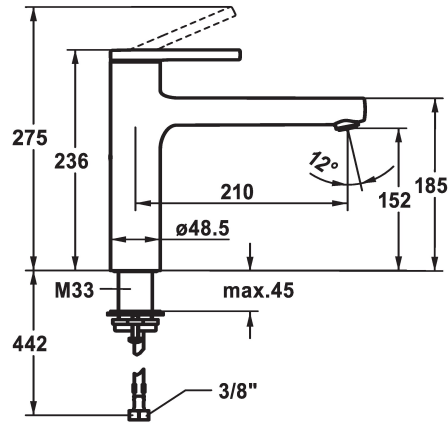

### KWC-No.

**125361**  
chromeline, A 210, raccords flexibles

**125362**  
matt black, A 210, raccords flexibles

**125363**  
brushed steel, A 210, raccords flexibles

### Code couleur

chromeline

matt black

brushed steel

- \* Bec orientable 150°
- Neoperl® Cascade® SLC
- \* KWC cartouche M 35 S
- avec technique à disques céramique
- réglage de débit et de température continu

- limitation de température
- \* Raccords flexibles 3/8"
- \* QuickInstallation - Fixation à l'aide de raccords filetés avec vis de blocage
- \* Perçage utile ø35 mm

### Données techniques

Débit
Raccord
goulot
Commande
Code couleur
Type d'installation
Type de robinet
Dimension de la hauteur
Groupe de bruit pour la robinetterie
Projection A
Label énergétique
Dimension de la sortie d'eau
Matière
teamNumber
sanitasTroeschNumber