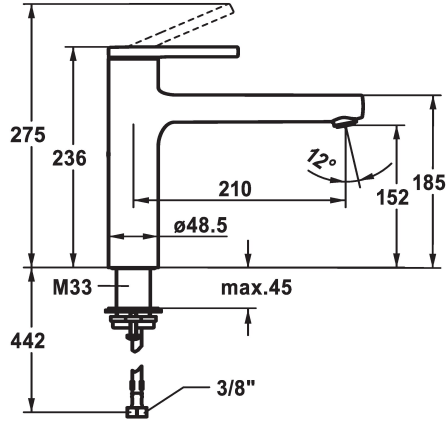

KWC AVA 2.0 Hebelmischer - Küche

Modell-Linie: AVA 2.0 | 10.461.022.000FL
Armaturen | Manuelle Armaturen

KWC-Nr.

125361
chromeline, A 210, flexible Anschlusschläuche

125362
matt black, A 210, flexible Anschlusschläuche

125363
brushed steel, A 210, flexible Anschlusschläuche

Farbcode

chromeline

matt black

brushed steel

* Schwenkauslauf 150°
- Neoperl® Cascade® SLC
* KWC Steuerpatrone M 35 S
- mit Keramikscheibentechnik
- Auslaufmenge und Temperatur stufenlos einstellbar

- Temperaturbegrenzung
* Flexible Anschlusschläuche 3/8"
* QuickInstallation - Befestigung mit Gewindestutzen M33 x 1.5 mit Feststellschrauben
* Tischbohrung ø35 mm

Technische Daten

Auslaufmenge	12 l/min (3bar)
Anschluss	Flexible Anschlusschläuche
Auslauf	schwenkbar
Bedienung	topbedient
Farbcode	chromeline
Installationsart	Standmontage
Armaturtyp	Hebelmischer
Mass Höhe	236
Armaturengeräuschgruppe	I
Ausladung A	A 210
Energie Etikette	C
Mass-Wasseraustritt	152
Material	Messing

Auslaufmenge	12 l/min (3bar)
Anschluss	Flexible Anschlusschläuche
Auslauf	schwenkbar
Bedienung	topbedient
Farbcode	chromeline
Installationsart	Standmontage
Armaturtyp	Hebelmischer
Mass Höhe	236
Armaturengeräuschgruppe	I
Ausladung A	A 210
Energie Etikette	C
Mass-Wasseraustritt	152
Material	Messing