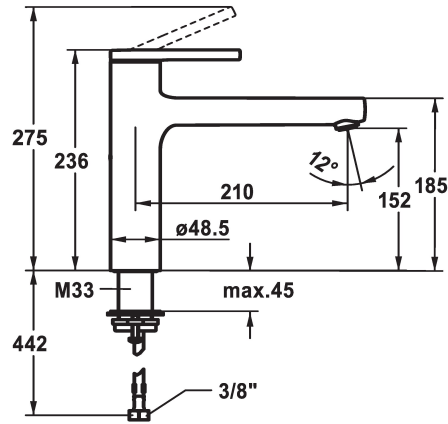

KWC AVA 2.0

Hebelmischer - Küche

Modell-Linie: AVA 2.0 | 10.461.022.000FL
Armaturen | Manuelle Armaturen

KWC-Nr.

125361
chromeline, A 210, flexible Anschlusschläuche

125362
matt black, A 210, flexible Anschlusschläuche

125363
brushed steel, A 210, flexible Anschlusschläuche

Farbcode

chromeline

matt black

brushed steel

- * Schwenkauslauf 150°
- Neoperl® Cascade® SLC
- * KWC Steuerpatrone M 35 S
- mit Keramikscheibentechnik
- Auslaufmenge und Temperatur stufenlos einstellbar

- Temperaturbegrenzung
- * Flexible Anschlusschläuche 3/8"
- * QuickInstallation - Befestigung mit Gewindestutzen M33 x 1.5 mit Feststellschrauben
- * Tischbohrung ø35 mm

Technische Daten

Auslaufmenge

12 l/min (3bar)

Installationsart

Standmontage

Armaturtyp

Hebelmischer

Mass Höhe

236

Armaturengeräuschgruppe

I