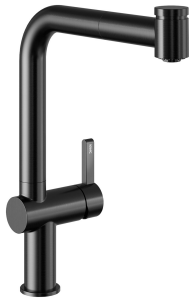

KWC BEVO E

Monomando - Cocina

Modell-Linie: BEVO E | 10.531.003.751FL

Griferías de lavabo | Grifo para lavabo

KWC-No.

125354

stainless steel, A 230, flexible connection hoses

125355

industrial black, A 230, flexible connection hoses

* Monomando

* Posicionamiento de palanca sólo a la derecha
- seguridad para los niños: posición de agua fría hacia delante (mando a la derecha)

* TouchProtect - el cuerpo del grifo no se calienta

Código de color

acero

industrial black

NEW

* Guía tubo flexible, orientable 150°

* EasyLock - fácil reposicionamiento del dispensador extraíble

* OptimalSpace - áreas de lavabo y de trabajo con dimensiones generosas

* KWC cartucho S 25

- con tecnología de discos cerámicos

- caudal y temperatura regulables

* Tubos conexión flexibles 3/8"

* QuickInstallation - Fijación mediante conexión roscada con tornillos de fijación