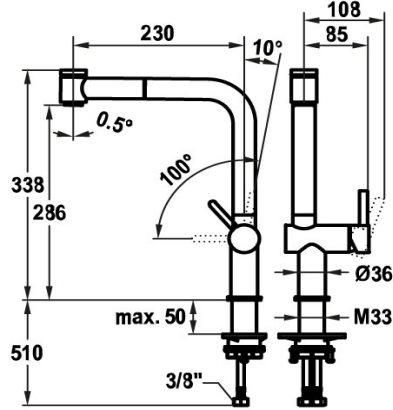

### KWC-No.

**125354**

stainless steel, A 230, flexible connection hoses

**125355**

industrial black, A 230, flexible connection hoses

- caudal y temperatura regulables

\* Tubos conexión flexibles 3/8"

\* QuickInstallation - Fijación mediante conexión roscada con tornillos de fijación

\* Medida orificios ø35 mm

### Datos técnicos

Caudal de salida chorro suave

6.2 l/min (3 bar)

Caudal de salida chorro normal

6.5 l/min (3 bar)

Racors

tubos de conexión flexibles

caño

A230

Etiqueta energética

A

Dimensión de la altura

286

Material

Acero inoxidable