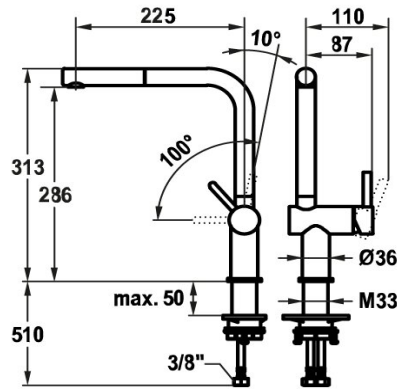

KWC BEVO E

Monomando - Cocina

Modell-Linie: BEVO E | 10.531.103.751FL

Griferías de lavabo | Grifo para lavabo

KWC-No.

125350
stainless steel, A 225, flexible connection hoses

125351
industrial black, A 225, flexible connection hoses

Código de color

acero

industrial black

NEW

- * Monomando
- * Posicionamiento de palanca sólo a la derecha
- seguridad para los niños: posición de agua fría hacia delante (mando a la derecha)
- * TouchProtect - el cuerpo del grifo no se calienta
- * Caño extraíble
- Neoperl® Caché®
- extraíble hasta 600 mm
- QuickConnect - Sencillo sistema de conexión de tubos
- * Guía tubo flexible, orientable 150°

- * EasyLock - fácil reposicionamiento del dispensador extraíble
- * OptimalSpace - áreas de lavabo y de trabajo con dimensiones generosas
- * KWC cartucho S 25
- con tecnología de discos cerámicos
- caudal y temperatura regulables
- * Tubos conexión flexibles 3/8"
- * QuickInstallation - Fijación mediante conexión roscada con tornillos de fijación
- * Medida orificios ø35 mm

5.1 l/min (3 bar)
tubos de conexión flexibles
freno rodillo
accionamiento lateral
Caño extraíble
industrial black
Standmontage
Hebelmischer
313
l
A225
A
286
Acero inoxidable

Piezas de recambio

KWC BEVO E