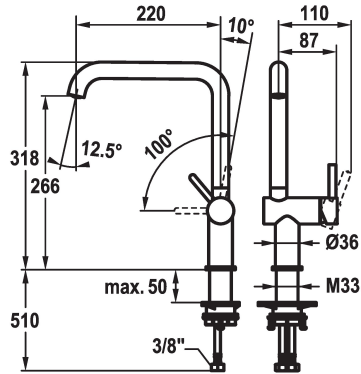

KWC BEVO E Eengreepsmengkraan

Modell-Linie: BEVO E | 10.531.012.751FL
Kranen | Eengreepkranen

KWC-No.

125346
stainless steel, A 220, flexible connection hoses

125347
industrial black, A 220, flexible connection hoses

Kleurcode

RVS

industrial black

- * KWC patroon S 25
- met keramische-schijventechniek
- uitstroomvolume en temperatuur traploos instelbaar
- * Flexibele aansluitlangen 3/8"
- * QuickInstallation - Bevestiging met draadfitting met borgschroeven
- * Tafelboring ø35 mm

NEW

Technical Data

A_Spray (kitchen)

6.4 l/min (3 bar)

Connection

flexibele aansluitlangen

uitloop

draaibaar

Afmetingen wateruitlaat

266

Materiaal

Roestvrij staal