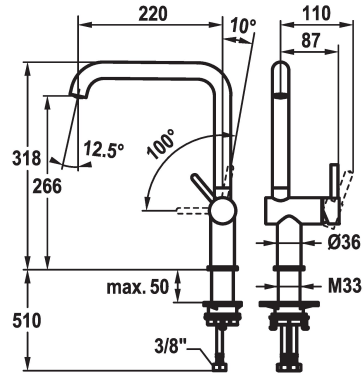

KWC BEVO E

Miscelatore a leva - Cucina

Modell-Linie: BEVO E | 10.531.012.751FL

Rubinetterie per bagni | Rubinetterie monocomando

KWC-No.

125346

acciaio inox, A 220, tubi flessibili di collegamento

125347

industrial black, A 220, tubi flessibili di collegamento

Codice colore

acciaio inox

industrial black

NEW

- * Miscelatore a leva
- * Posizione della leva possibile solo a destra
- protezione per i bambini: posizione leva "acqua fredda" avanti
- * TouchProtect - protezione dalle scottature grazie al sistema a intercapedine
- * Bocca orientabile 150°
- Neoperl® Caché® laminar
- * OptimalSpace - ampia zona di lavoro e di lavaggio

- * KWC cartuccia S 25
- con tecnica a dischi in ceramica
- regolazione continua della portata e della temperatura
- * Tubi flessibili di collegamento da 3/8"
- * QuickInstallation - Fissaggio tramite raccordo filettato con viti di arresto
- * Foratura ø35 mm

Dati tecnici

Doccia: Portata

6.4 l/min (3 bar)

Raccordo

tubi di collegamento flessibili

bocca

orientabile

Operazione