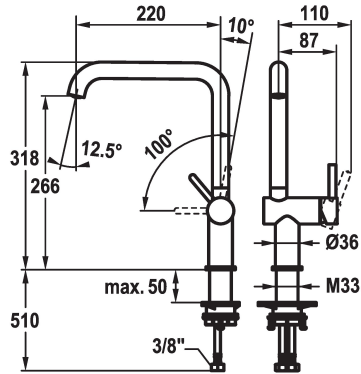

## KWC BEVO E Mitigeur à levier - Cuisine

Modell-Linie: BEVO E | 10.531.012.751FL  
Robinetteries | Robinets à monocommande

### KWC-No.

**125346**  
acier inoxydable, A 220, raccords flexibles

**125347**  
industrial black, A 220, raccords flexibles

- \* Mitigeur à levier
- \* Position du levier possible à droite uniquement
- sécurité pour les enfants: eau froide en position avant
- \* TouchProtect - protection contre les brûlures grâce au principe de la double coque
- \* Bec orientable 150°
- Neoperl® Caché® jet laminaire
- \* OptimalSpace - un espace de lavage ou de travail généreux

### Code couleur

acier inoxydable

industrial black

NEW

- \* KWC cartouche S 25
- avec technique à disques céramique
- réglage de débit et de température continu
- \* Raccords flexibles 3/8"
- \* QuickInstallation - Fixation à l'aide de raccords filetés avec vis de blocage
- Perçage utile ø35 mm

Dimension de la hauteur

Groupe de bruit pour la robinetterie

Projection A

Label énergétique

Dimension de la sortie d'eau

Matériau

6.4 l/min (3 bar)

tuyaux de raccordement flexibles