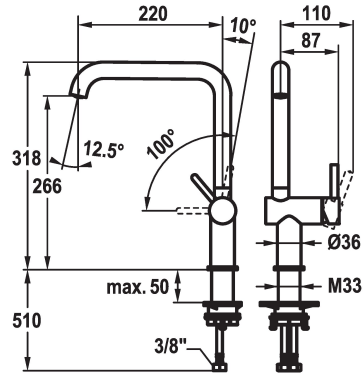

KWC BEVO E Mitigeur à levier - Cuisine

Modell-Linie: BEVO E | 10.531.012.751FL
Robinetteries | Robinets à monocommande

KWC-No.

125346
acier inoxydable, A 220, raccords flexibles

125347
industrial black, A 220, raccords flexibles

- * Mitigeur à levier
- * Position du levier possible à droite uniquement
- sécurité pour les enfants: eau froide en position avant
- * TouchProtect - protection contre les brûlures grâce au principe de la double coque
- * Bec orientable 150°
- Neoperl® Caché® jet laminaire
- * OptimalSpace - un espace de lavage ou de travail généreux

Code couleur

acier inoxydable

industrial black

NEW

- * KWC cartouche S 25
- avec technique à disques céramique
- réglage de débit et de température continu
- * Raccords flexibles 3/8"
- * QuickInstallation - Fixation à l'aide de raccords filetés avec vis de blocage
- Perçage utile ø35 mm

Données techniques

Douche: Débit

6.4 l/min (3 bar)

Raccord

tuyaux de raccordement flexibles

goulot

orientable

Commande