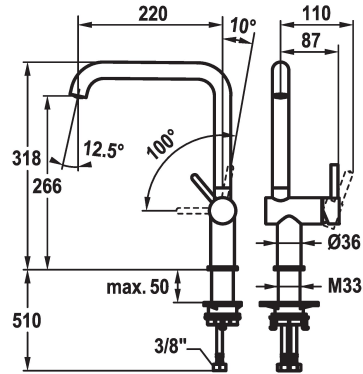

KWC BEVO E Mitigeur à levier - Cuisine

Modell-Linie: BEVO E | 10.531.012.751FL
Robinetteries | Robinets à monocommande

KWC-No.

125346
acier inoxydable, A 220, raccordements flexibles

125347
industrial black, A 220, raccordements flexibles

- * Mitigeur à levier
- * Position du levier possible à droite uniquement
- sécurité pour les enfants: eau froide en position avant
- * TouchProtect - protection contre les brûlures grâce au principe de la double coque
- * Bec orientable 150°
- Neoperl® Caché® jet laminaire
- * OptimalSpace - un espace de lavage ou de travail généreux

Code couleur

acier inoxydable

industrial black

NEW

- * KWC cartouche S 25
- avec technique à disques céramique
- réglage de débit et de température continu
- * Raccordements flexibles 3/8"
- * QuickInstallation - Fixation à l'aide de raccords filetés avec vis de blocage
- Perçage utile ø35 mm

Données techniques

Douche: Débit

6.4 l/min (3 bar)

Raccord

tuyaux de raccordement flexibles

goulot

orientable

Commande