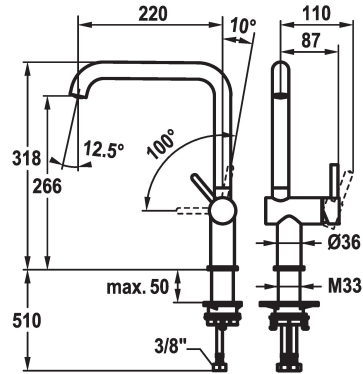

KWC BEVO E

Lever mixer - Kitchen

Modell-Linie: BEVO E | 10.531.012.751FL

Hanat | Käsikäyttöiset hanat

KWC-No.

125346

stainless steel, A 220, flexible connection hoses

125347

- * KWC cartridge S 25
- with ceramic discs
- flow rate and temperature continuously variable
- * Flexible connection hoses 3/8"
- * QuickInstallation - Fastening via threaded connection with locking screws
- * Mounting hole size ø35 mm

Tekniset tiedot

A_Spray (kitchen)
Connection
Spout
Handling
ATT-KWC-FARBCODE
Installation_type
Faucet_typ
Measure_Height
G_Acoustic group
Projection_A
EnergyLabelCH
ATT-KWC-MASS-WASSERAUSTRITT
Materiali
lviCode

6.4 l/min (3 bar)
Flexible_Anschlusschläuche
schwenkbar
seitenbedient
industrial black
Standmontage
Hebelmischer
318
I
A220
A
266
ROSTFREIER_STAHL
0

Varaosat

KWC BEVO E Lever mixer - Kitchen

Modell-Linie: BEVO E | 10.531.012.751FL
Hanat | Käsikäyttöiset hanat