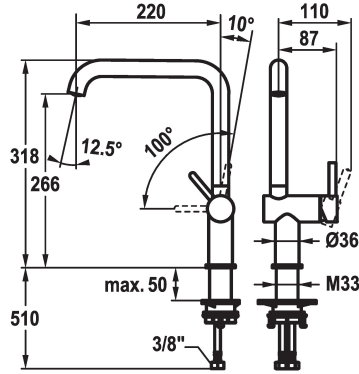

KWC BEVO E Monomando

Modell-Linie: BEVO E | 10.531.012.751FL
Griferías de lavabo | Grifo para lavabo

KWC-No.

125346
stainless steel, A 220, flexible connection hoses

125347
industrial black, A 220, flexible connection hoses

- * Monomando
- * Posicionamiento de palanca sólo a la derecha
- seguridad para los niños: posición de agua fría hacia delante (mando a la derecha)
- * TouchProtect - el cuerpo del grifo no se calienta
- * Caño orientable 150°
- Neoperl® Caché® laminar
- * OptimalSpace - áreas de lavabo y de trabajo con dimensiones

Código de color

acero

industrial black

- generosas
- * KWC cartucho S 25
- con tecnología de discos cerámicos
- caudal y temperatura regulables
- * Tubos conexión flexibles 3/8"
- * QuickInstallation - Fijación mediante conexión roscada con tornillos de fijación
- * Medida orificios ø35 mm

Tipo de grifo

Dimensión de la altura

Grupo de ruido

Proyección A

Etiqueta energética

Dimensión de la altura

Material

6.4 l/min (3 bar)