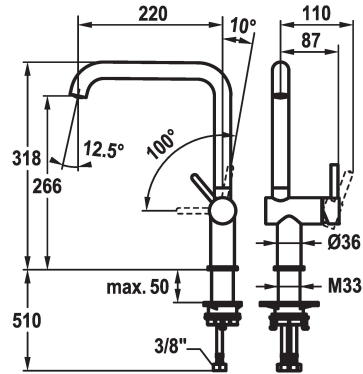

KWC BEVO E

Hebelmischer - Küche

Modell-Linie: BEVO E | 10.531.012.751FL
Armaturen | Manuelle Armaturen

KWC-Nr.

125346
edelstahl, A 220, flexible Anschlusschläuche

125347
industrial black, A 220, flexible Anschlusschläuche

Farbcode

Edelstahl

industrial black

- * Hebelmischer
- * Positionierung des Hebels nur rechts möglich
- Sicherheit für Kinder: Kaltwasser bei Hebelposition vorne
- * TouchProtect - Schutz vor Verbrennungen durch Zweischalenprinzip
- * Schwenkauslauf 150°
- Neoperl® Caché® laminar
- * OptimalSpace - grosszügiger Wasch- / Arbeitsbereich

- * KWC Steuerpatrone S 25
- mit Keramikscheibentechnik
- Auslaufmenge und Temperatur stufenlos einstellbar
- * Flexible Anschlusschläuche 3/8"
- * QuickInstallation - Befestigung mit Gewindestutzen M33 x 1,5 mit Feststellschrauben
- * Tischbohrung ø35 mm

Technische Daten

Auslaufmenge
Anschluss
Auslauf
Bedienung
Farbcode
Installationsart
Armaturtyp
Mass Höhe
Armaturengeräuschgruppe
Ausladung A
Energie Etikette
Mass-Wasseraustritt
Material

6.4 l/min (3 bar)
Flexible Anschlusschläuche
schwenkbar
seitenbedient
industrial black
Standmontage
Hebelmischer
318
I
A 220
A
266
rostfreier Stahl