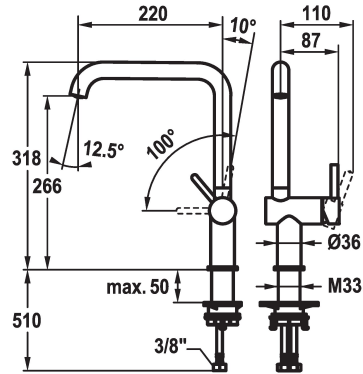

KWC BEVO E

Hebelmischer - Küche

Modell-Linie: BEVO E | 10.531.012.751FL
Armaturen | Manuelle Armaturen

KWC-Nr.

125346
edelstahl, A 220, flexible Anschlusschläuche

125347
industrial black, A 220, flexible Anschlusschläuche

Farbcode

Edelstahl

industrial black

NEW

- * Hebelmischer
- * Positionierung des Hebels nur rechts möglich
- Sicherheit für Kinder: Kaltwasser bei Hebelposition vorne
- * TouchProtect - Schutz vor Verbrennungen durch Zweischalenprinzip
- * Schwenkauslauf 150°
- Neoperl® Caché® laminar
- * OptimalSpace - grosszügiger Wasch- / Arbeitsbereich

- * KWC Steuerpatrone S 25
- mit Keramikscheibentechnik
- Auslaufmenge und Temperatur stufenlos einstellbar
- * Flexible Anschlusschläuche 3/8"
- * QuickInstallation - Befestigung mit Gewindestutzen M33 x 1,5 mit Feststellschrauben
- * Tischbohrung ø35 mm

Technische Daten

Brause: Auslaufmenge

6.4 l/min (3 bar)

Anschluss

Flexible Anschlusschläuche

Auslauf

schwenkbar

Bedienung