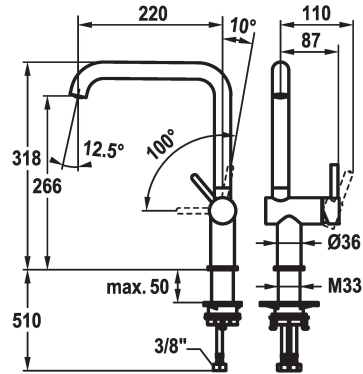

KWC BEVO E Eengreepsmengkraan

Modell-Linie: BEVO E | 10.531.012.700FL
Kranen | Eengreepkranen

KWC-No.

125346
stainless steel, A 220, flexible connection hoses

125347
industrial black, A 220, flexible connection hoses

Kleurcode

RVS

industrial black

NEW

- * Eengreepsmengkraan
- * Positionering van de hendel alleen rechts mogelijk
- Veiligheid voor kinderen: koud water bij hendelpositie naar voren
- * TouchProtect - mengkraanromp wordt niet heet
- * Draaibare uitloop 150°
- Neoperl® Caché® laminar
- * OptimalSpace - Royale was- en werkomgeving

- * KWC patroon S 25
- met keramische-schijfentechniek
- uitstroomvolume en temperatuur traploos instelbaar
- * Flexibele aansluitlangen 3/8"
- * QuickInstallation - Bevestiging met draadfitting met borgschroeven
- * Tafelboring ø35 mm

Technical Data

A_Spray (kitchen)

6.4 l/min (3 bar)

Connection

flexibele aansluitlangen

uitloop

draaibaar

Handling