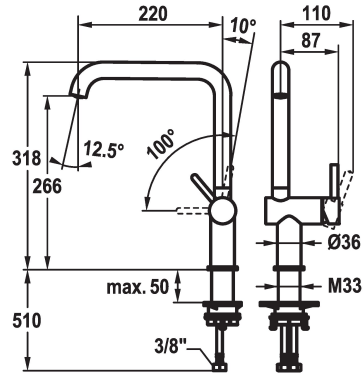

KWC BEVO E Eengreepsmengkraan

Modell-Linie: BEVO E | 10.531.012.700FL
Kranen | Eengreepkranen

KWC-No.

125346
stainless steel, A 220, flexible connection hoses

125347
industrial black, A 220, flexible connection hoses

Kleurcode

RVS

industrial black

NEW

- * Eengreepsmengkraan
- * Positionering van de hendel alleen rechts mogelijk
- Veiligheid voor kinderen: koud water bij hendelpositie naar voren
- * TouchProtect - mengkraanromp wordt niet heet
- * Draaibare uitloop 150°
- Neoperl® Caché® laminar
- * OptimalSpace - Royale was- en werkomgeving

- * KWC patroon S 25
- met keramische-schijfventechiek
- uitstroomvolume en temperatuur traploos instelbaar
- * Flexibele aansluitlangen 3/8"
- * QuickInstallation - Bevestiging met draadfitting met borgschroeven
- * Tafelboring ø35 mm

Technical Data

Vaatdouche: Doorstroomhoeveelheid

6.4 l/min (3 bar)

schroefverbindingen

flexibele aansluitlangen

uitloop

draaibaar

Bediening