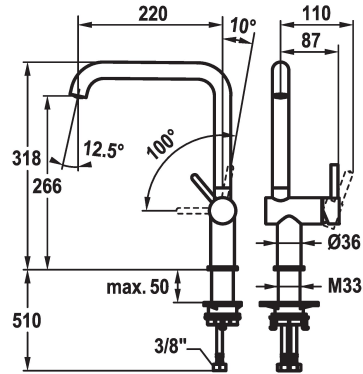

KWC BEVO E

Miscelatore a leva - Cucina

Modell-Linie: BEVO E | 10.531.012.700FL

Rubinetterie per bagni | Rubinetterie monocomando

KWC-No.

125346

acciaio inox, A 220, tubi flessibili di collegamento

125347

industrial black, A 220, tubi flessibili di collegamento

Codice colore

acciaio inox

industrial black

NEW

- * Miscelatore a leva
- * Posizione della leva possibile solo a destra
- protezione per i bambini: posizione leva "acqua fredda" avanti
- * TouchProtect - protezione dalle scottature grazie al sistema a intercapedine
- * Bocca orientabile 150°
- Neoperl® Caché® laminar
- * OptimalSpace - ampia zona di lavoro e di lavaggio

- * KWC cartuccia S 25
- con tecnica a dischi in ceramica
- regolazione continua della portata e della temperatura
- * Tubi flessibili di collegamento da 3/8"
- * QuickInstallation - Fissaggio tramite raccordo filettato con viti di arresto
- * Foratura ø35 mm

Dati tecnici

Doccia: Portata

6.4 l/min (3 bar)

Raccordo

tubi di collegamento flessibili

bocca

orientabile

Operazione